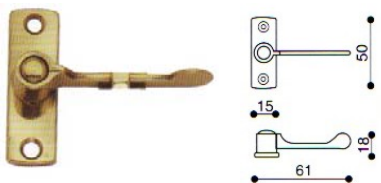

**ART. 588 TAVELLINI**

CODICE	Altezza incontro	Tropicalizzato
		<b>TR</b>
<b>TA588TR</b>	<b>0</b>	

**ART. 156 TAVELLINO A SCATTO SENZA INCONTRO**

CODICE	Ottone lucido	Bronzato	Cromo lucido
	<b>OL</b>	<b>OB</b>	<b>ON</b>
<b>TA156</b>			

**ART. 156 INCONTRO**

CODICE	Altezza INCONTRO	Ottone lucido	Bronzato	Cromo lucido
		<b>OL</b>	<b>OB</b>	<b>ON</b>
	<b>10</b>			
	<b>15</b>			
	<b>20</b>			
	<b>25</b>			

**ART. 304 INCONTRO PIANO**

CODICE	Altezza INCONTRO	Ottone lucido	Bronzato	Cromo lucido
		<b>OL</b>	<b>OB</b>	<b>ON</b>
<b>IN304--</b>	<b>10</b>			

**ART. 304 TAVELLINO A SCATTO CON INCONTRO**

CODICE	Altezza tavellino	Ottone lucido	Bronzato	Cromo lucido
		<b>OL</b>	<b>OB</b>	<b>ON</b>
<b>TA304</b>	<b>15</b>			
	<b>18</b>			
	<b>20</b>			

ART.

<b>CODICE</b>	<b>Distanza Incontri mm</b>	<b>Ottone lucido</b>	<b>Bronzato</b>
		<b>OL</b>	<b>ON</b>
<b>GA140 --</b>	<b>60</b>		
<b>GA139 --</b>	<b>80</b>		
<b>GA138 --</b>	<b>100</b>		
<b>GA137 --</b>	<b>120</b>		
<b>GA136 --</b>	<b>140</b>		
<b>GA160 --</b>	<b>160</b>		
<b>GA159 --</b>	<b>180</b>		
<b>GA158 --</b>	<b>200</b>		
<b>GA157 --</b>	<b>250</b>		
<b>GA156 --</b>	<b>300</b>		