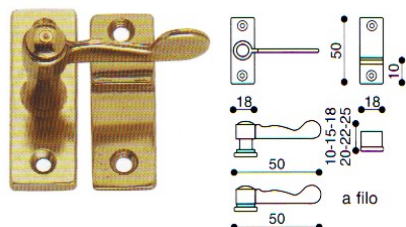

**ART. 588 TAVELLINI**

CODICE	Altezza incontro	Tropicalizzato
		<b>TR</b>
<b>TA588TR</b>	<b>0</b>	

**ART. 156 TAVELLINO A SCATTO SENZA INCONTRO**

CODICE	Ottone lucido	Bronzato	Cromo lucido
	<b>OL</b>	<b>OB</b>	<b>ON</b>
<b>TA156</b>			

**ART. 156 INCONTRO**

CODICE	Altezza INCONTRO	Ottone lucido	Bronzato	Cromo lucido
		<b>OL</b>	<b>OB</b>	<b>ON</b>
	<b>10</b>			
	<b>15</b>			
	<b>20</b>			
	<b>25</b>			

**ART. 304 INCONTRO PIANO**

CODICE	Altezza INCONTRO	Ottone lucido	Bronzato	Cromo lucido
		<b>OL</b>	<b>OB</b>	<b>ON</b>
<b>IN304--</b>	<b>10</b>			

**ART. 304 TAVELLINO A SCATTO CON INCONTRO**

CODICE	Altezza tavellino	Ottone lucido	Bronzato	Cromo lucido
		<b>OL</b>	<b>OB</b>	<b>ON</b>
<b>TA304</b>	<b>15</b>			
	<b>18</b>			
	<b>20</b>			

ART.

<b>CODICE</b>	<b>Distanza Incontri mm</b>	<b>Ottone lucido</b>	<b>Bronzato</b>
		<b>OL</b>	<b>ON</b>
<b>GA140 --</b>	<b>60</b>		
<b>GA139 --</b>	<b>80</b>		
<b>GA138 --</b>	<b>100</b>		
<b>GA137 --</b>	<b>120</b>		
<b>GA136 --</b>	<b>140</b>		
<b>GA160 --</b>	<b>160</b>		
<b>GA159 --</b>	<b>180</b>		
<b>GA158 --</b>	<b>200</b>		
<b>GA157 --</b>	<b>250</b>		
<b>GA156 --</b>	<b>300</b>		