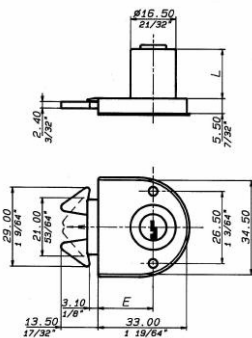

Serrature per ante da mobile scorrevoli

ART.2224 Serrature per scorrevoli in legno

ART.	Lunghezza cilindro mm.	Chiave	Finitura
SE222420NI	20	KD	Nichel
SE222420NIK	20	KA	Nichel

ART.2158 Serrature per scorrevoli in legno

ART.	Lunghezza cilindro mm.	Chiave	Finitura
SE2158NE20NI	Da 20 nichelato	KD	Nero

ART.2165 Serrature per scorrevoli in legno

ART.	Lunghezza cilindro mm.	Chiave	Finitura
SE216525NI	25	KD	Nichelato

ART.2167 Serrature per scorrevoli in legno

ART.	Lunghezza cilindro mm.	Chiave	Finitura
SE2167NI20NI	20	KD	Nichelato