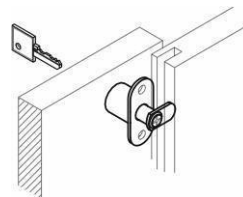

Serrature per ante da mobile scorrevoli

ART.2224 Serrature per scorrevoli in legno

ART.	Lunghezza cilindro mm.	Chiave	Finitura
SE222420NI	20	KD	Nichel
SE222420NIK	20	KA	Nichel

ART.2158 Serrature per scorrevoli in legno

ART.	Lunghezza cilindro mm.	Chiave	Finitura
SE2158NE20NI	Da 20 nichelato	KD	Nero

ART.2165 Serrature per scorrevoli in legno

ART.	Lunghezza cilindro mm.	Chiave	Finitura
SE216525NI	25	KD	Nichelato

ART.2167 Serrature per scorrevoli in legno

ART.	Lunghezza cilindro mm.	Chiave	Finitura
SE2167NI20NI	20	KD	Nichelato