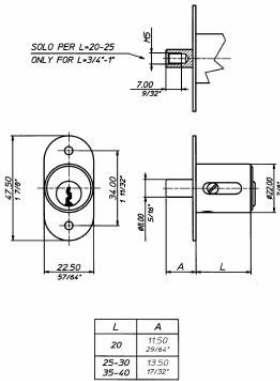

Serrature per ante da mobile scorrevoli

ART.2224 Serrature per scorrevoli in legno

ART.	Lunghezza cilindro mm.	Chiave	Finitura
SE222420NI	20	KD	Nichel
SE222420NIK	20	KA	Nichel

ART.2158 Serrature per scorrevoli in legno

ART.	Lunghezza cilindro mm.	Chiave	Finitura
SE2158NE20NI	Da 20 nichelato	KD	Nero

ART.2165 Serrature per scorrevoli in legno

ART.	Lunghezza cilindro mm.	Chiave	Finitura
SE216525NI	25	KD	Nichelato

ART.2167 Serrature per scorrevoli in legno

ART.	Lunghezza cilindro mm.	Chiave	Finitura
SE2167NI20NI	20	KD	Nichelato