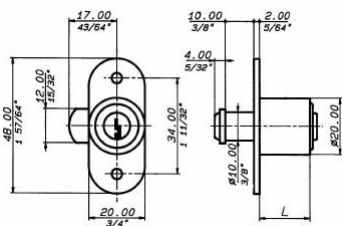

Serrature per ante da mobile scorrevoli

ART.2224 Serrature per scorrevoli in legno

ART.	Lunghezza cilindro mm.	Chiave	Finitura
SE222420NI	20	KD	Nichel
SE222420NIK	20	KA	Nichel

ART.2158 Serrature per scorrevoli in legno

ART.	Lunghezza cilindro mm.	Chiave	Finitura
SE2158NE20NI	Da 20 nichelato	KD	Nero

ART.2165 Serrature per scorrevoli in legno

ART.	Lunghezza cilindro mm.	Chiave	Finitura
SE216525NI	25	KD	Nichelato

ART.2167 Serrature per scorrevoli in legno

ART.	Lunghezza cilindro mm.	Chiave	Finitura
SE2167NI20NI	20	KD	Nichelato