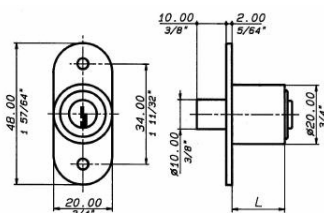

ART.	Lunghezza cilindro mm.	Chiave	Finitura
SE2158NE20NI	Da 20 nichelato	KD	Nero

ART.2165 Serrature per scorrevoli in legno

ART.	Lunghezza cilindro mm.	Chiave	Finitura
SE216525NI	25	KD	Nichelato

ART.2167 Serrature per scorrevoli in legno

ART.	Lunghezza cilindro mm.	Chiave	Finitura
SE2167NI20NI	20	KD	Nichelato