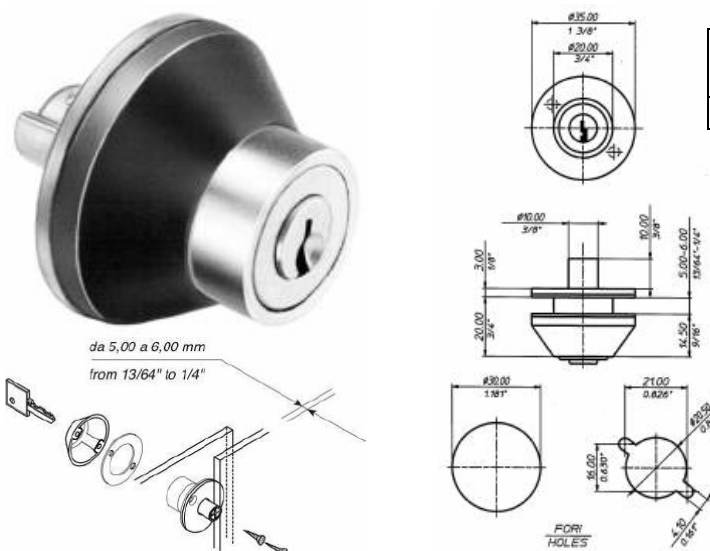

Serrature per ante da mobile scorrevoli

ART.2910 Serrature per ante vetro scorrevole

ART.	Chiave	Finitura
SE2910NI	KD	Nichel
SE2910NIK	KA	Nichel

Spessori vetro fino a 7 mm.

ART.2166 Serrature per ante vetro scorrevole

ART.	Lunghezza cilindro mm.	Chiave	Finitura
SE2166NIK	20	KA	Nichel/nero

ART.2168 Serrature per ante vetro scorrevole

ART.	Lunghezza cilindro mm.	Chiave	Finitura
SE2168NIK	20	KA	Nichel/nero

Serrature per ante in vetro

ART.21G1 Serrature per ante vetro

ART.	Lunghezza cilindro mm.	Chiave	Finitura
SE21G1NI	16	KD	Nichel
SE21G1NIK	16	KA	Nichel

ART.26G1 Serrature per ante vetro senza foratura

ART.	Lunghezza cilindro mm.	Chiave	Finitura
SE26G1CS	28	KD	Cromosat

ART.26G4 Serrature per ante vetro senza foratura doppia anta

ART.	Lunghezza cilindro mm.	Chiave	Finitura
SE26G4CS	28	KD	Cromosat