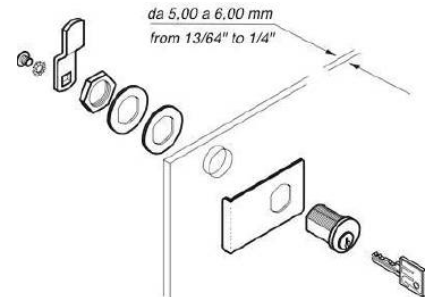

ART.	Lunghezza cilindro mm.	Chiave	Finitura
SE2166NIK	20	KA	Nichel/nero

ART.2168 Serrature per ante vetro scorrevole

ART.	Lunghezza cilindro mm.	Chiave	Finitura
SE2168NIK	20	KA	Nichel/nero

Serrature per ante in vetro

ART.21G1 Serrature per ante vetro

ART.	Lunghezza cilindro mm.	Chiave	Finitura
SE21G1NI	16	KD	Nichel
SE21G1NIK	16	KA	Nichel

ART.26G1 Serrature per ante vetro senza foratura

ART.	Lunghezza cilindro mm.	Chiave	Finitura
SE26G1CS	28	KD	Cromosat

ART.26G4 Serrature per ante vetro senza foratura doppia anta

ART.	Lunghezza cilindro mm.	Chiave	Finitura
SE26G4CS	28	KD	Cromosat