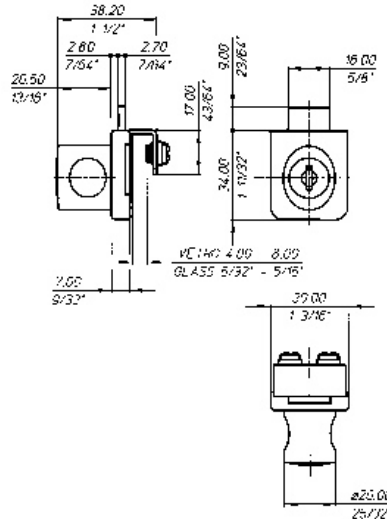

ART.	Lunghezza cilindro mm.	Chiave	Finitura
SE2166NIK	20	KA	Nichel/nero

ART.2168 Serrature per ante vetro scorrevole

ART.	Lunghezza cilindro mm.	Chiave	Finitura
SE2168NIK	20	KA	Nichel/nero

Serrature per ante in vetro

ART.21G1 Serrature per ante vetro

ART.	Lunghezza cilindro mm.	Chiave	Finitura
SE21G1NI	16	KD	Nichel
SE21G1NIK	16	KA	Nichel

ART.26G1 Serrature per ante vetro senza foratura

ART.	Lunghezza cilindro mm.	Chiave	Finitura
SE26G1CS	28	KD	Cromosat

ART.26G4 Serrature per ante vetro senza foratura doppia anta

ART.	Lunghezza cilindro mm.	Chiave	Finitura
SE26G4CS	28	KD	Cromosat