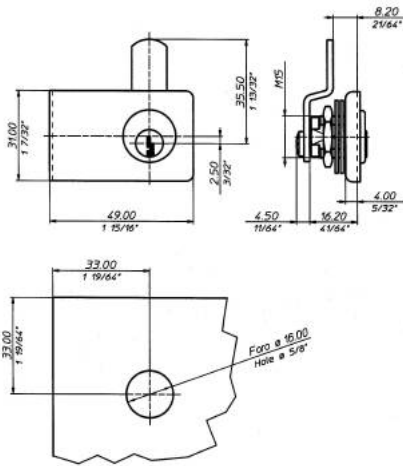

ART.	Lunghezza cilindro mm.	Chiave	Finitura
SE2166NIK	20	KA	Nichel/nero

ART.2168 Serrature per ante vetro scorrevole

ART.	Lunghezza cilindro mm.	Chiave	Finitura
SE2168NIK	20	KA	Nichel/nero

Serrature per ante in vetro

ART.21G1 Serrature per ante vetro

ART.	Lunghezza cilindro mm.	Chiave	Finitura
SE21G1NI	16	KD	Nichel
SE21G1NIK	16	KA	Nichel

ART.26G1 Serrature per ante vetro senza foratura

ART.	Lunghezza cilindro mm.	Chiave	Finitura
SE26G1CS	28	KD	Cromosat

ART.26G4 Serrature per ante vetro senza foratura doppia anta

ART.	Lunghezza cilindro mm.	Chiave	Finitura
SE26G4CS	28	KD	Cromosat