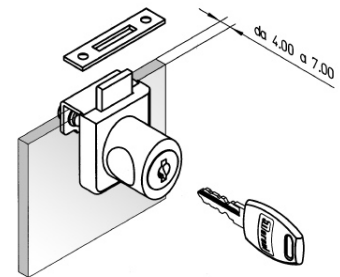

ART.	Lunghezza cilindro mm.	Chiave	Finitura
SE2166NIK	20	KA	Nichel/nero

ART.2168 Serrature per ante vetro scorrevole

ART.	Lunghezza cilindro mm.	Chiave	Finitura
SE2168NIK	20	KA	Nichel/nero

Serrature per ante in vetro

ART.21G1 Serrature per ante vetro

ART.	Lunghezza cilindro mm.	Chiave	Finitura
SE21G1NI	16	KD	Nichel
SE21G1NIK	16	KA	Nichel

ART.26G1 Serrature per ante vetro senza foratura

ART.	Lunghezza cilindro mm.	Chiave	Finitura
SE26G1CS	28	KD	Cromosat

ART.26G4 Serrature per ante vetro senza foratura doppia anta

ART.	Lunghezza cilindro mm.	Chiave	Finitura
SE26G4CS	28	KD	Cromosat