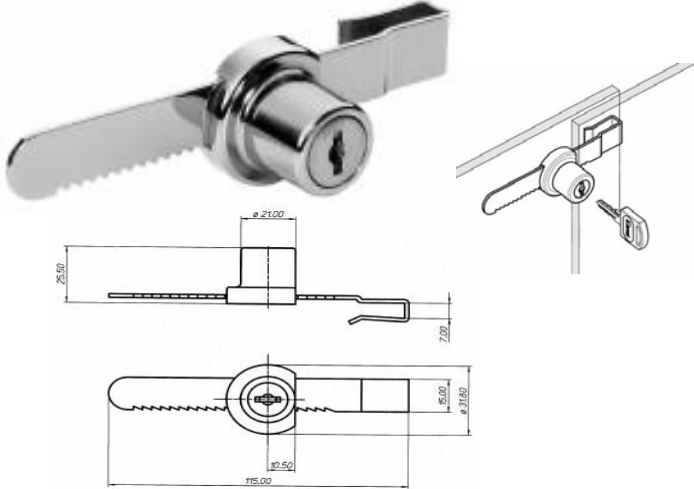

Serrature per ante da mobile scorrevoli

ART.2910 Serrature per ante vetro scorrevole

ART.	Chiave	Finitura
SE2910NI	KD	Nichel
SE2910NIK	KA	Nichel

Spessori vetro fino a 7 mm.

ART.2166 Serrature per ante vetro scorrevole

ART.	Lunghezza cilindro mm.	Chiave	Finitura
SE2166NIK	20	KA	Nichel/nero

ART.2168 Serrature per ante vetro scorrevole

ART.	Lunghezza cilindro mm.	Chiave	Finitura
SE2168NIK	20	KA	Nichel/nero

Serrature per ante in vetro

ART.21G1 Serrature per ante vetro

ART.	Lunghezza cilindro mm.	Chiave	Finitura
SE21G1NI	16	KD	Nichel
SE21G1NIK	16	KA	Nichel

ART.26G1 Serrature per ante vetro senza foratura

ART.	Lunghezza cilindro mm.	Chiave	Finitura
SE26G1CS	28	KD	Cromosat

ART.26G4 Serrature per ante vetro senza foratura doppia anta

ART.	Lunghezza cilindro mm.	Chiave	Finitura
SE26G4CS	28	KD	Cromosat