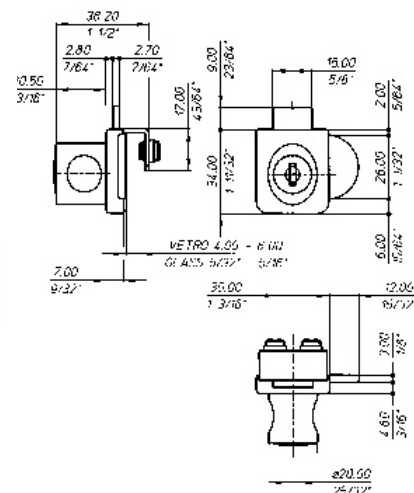

ART.	Lunghezza cilindro mm.	Chiave	Finitura
SE2166NIK	20	KA	Nichel/nero

ART.2168 Serrature per ante vetro scorrevole

ART.	Lunghezza cilindro mm.	Chiave	Finitura
SE2168NIK	20	KA	Nichel/nero

Serrature per ante in vetro

ART.21G1 Serrature per ante vetro

ART.	Lunghezza cilindro mm.	Chiave	Finitura
SE21G1NI	16	KD	Nichel
SE21G1NIK	16	KA	Nichel

ART.26G1 Serrature per ante vetro senza foratura

ART.	Lunghezza cilindro mm.	Chiave	Finitura
SE26G1CS	28	KD	Cromosat

ART.26G4 Serrature per ante vetro senza foratura doppia anta

ART.	Lunghezza cilindro mm.	Chiave	Finitura
SE26G4CS	28	KD	Cromosat