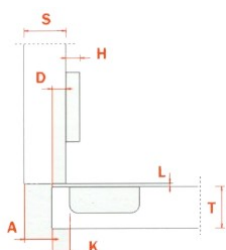

ART. C2Z6G39 Collo 9. Cerniera MEZZA BATTUTA