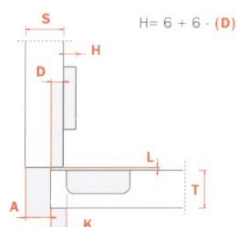

# Cerniere PRACTICAL per profili metallici

Le cerniere PRACTICAL sono state progettate per essere inserite in particolari profilati metallici. Il particolare sistema di fissaggio non richiede nessuna lavorazione sul profilo. La cerniera può essere fissata in qualsiasi punto del telaio. Chiusura automatica  
Apertura 105°

## ART. C206A39 Collo 0. Cerniera a BATTENTE

ART.	COD.	Descrizione	Pz. Conf.
CEC206A99	C206A39	Cer. per profili metallici a battente	1/100

## ART. C206G99 Collo 9. Cerniera MEZZA BATTUTA

ART.	COD.	Descrizione	Pz. Conf.
CEALMB	C206G99	Cer. per profili metallici a mezza battuta	1/100