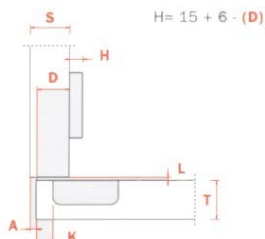

# Cerniere PRACTICAL per profili metallici

Le cerniere PRACTICAL sono state progettate per essere inserite in particolari profilati metallici. Il particolare sistema di fissaggio non richiede nessuna lavorazione sul profilo. La cerniera può essere fissata in qualsiasi punto del telaio. Chiusura automatica  
Apertura 105°

## ART. C206A39 Collo 0. Cerniera a BATTENTE

ART.	COD.	Descrizione	Pz. Conf.
CEC206A99	C206A39	Cer. per profili metallici a battente	1/100