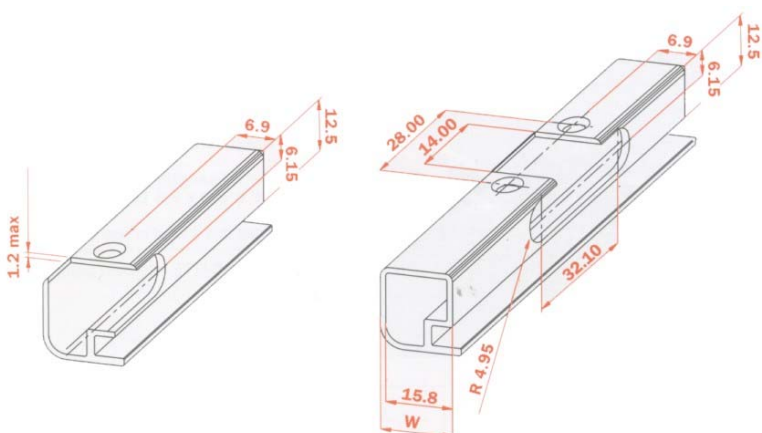

Cerniere per profili metallici

Cerniera progettata per l'inserimento in profilati metallici

Chiusura automatica

Apertura 105°

ART. C2Z6A39 Collo 0. Cerniera a BATTENTE

ART.	COD.	Descrizione	Pz. Conf.
CEALB	C2Z6A39	Cer. per profili metallici a battente	1/100

ART. C2Z6G39 Collo 9. Cerniera MEZZA BATTUTA

ART.	COD.	Descrizione	Pz. Conf.
CEALM B	C2Z6G39	Cer. per profili metallici a mezza battuta	1/100

ART. C2Z6P39 Collo 17. Cerniera a FILO

ART.	COD.	Descrizione	Pz. Conf.
CEALF	C2Z6P39	Cer. per profili metallici a filo	1/100