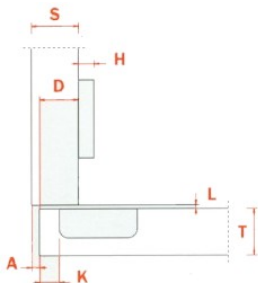

Cerniere per profili metallici

Cerniera progettata per l'inserimento in profilati metallici

Chiusura automatica

Apertura 105°

ART. C2Z6A39 Collo 0. Cerniera a BATTENTE