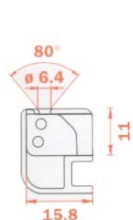

Cerniere per profili metallici

Cerniera progettata per l'inserimento in profilati metallici

Chiusura automatica

Apertura 105°

ART. C2Z6A39 Collo 0. Cerniera a BATTENTE

ART.	COD.	Descrizione	Pz. Conf.
CEALB	C2Z6A39	Cer. per profili metallici a battente	1/100

ART. C2Z6G39 Collo 9. Cerniera MEZZA BATTUTA

ART.	COD.	Descrizione	Pz. Conf.
CEALM B	C2Z6G39	Cer. per profili metallici a mezza battuta	1/100

ART. C2Z6P39 Collo 17. Cerniera a FILO

ART.	COD.	Descrizione	Pz. Conf.
CEALF	C2Z6P39	Cer. per profili metallici a filo	1/100