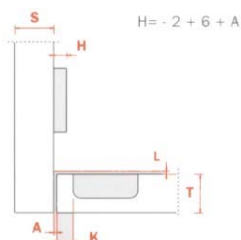

ART. C206P99 Collo 17. Cerniera a FILO

ART.	COD.	Descrizione	Pz. Conf.
CEC206P99	C206P39	Cer. per profili metallici a filo	1/100