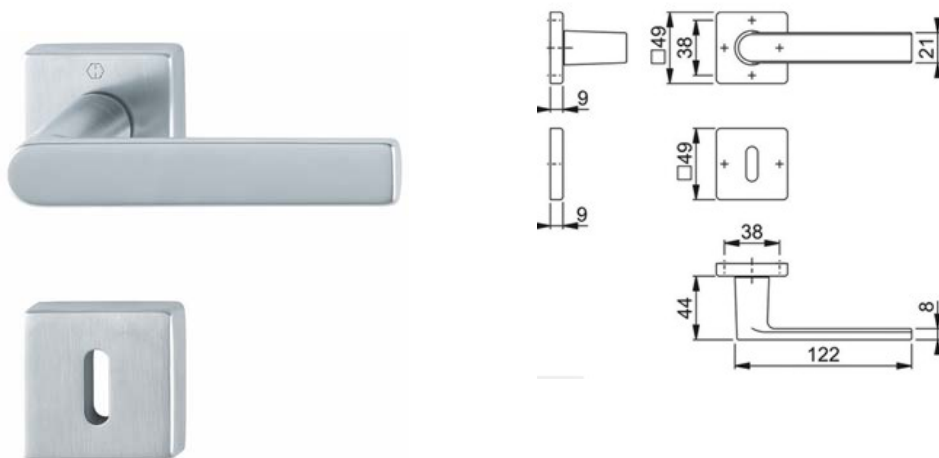

Maniglie da porta

ART. LOS ANGELES

Modello **LOS ANGELES** Ditta : Hoppe
Completa di quadro 8 e viti di fissaggio
Dotata di molla sotto la rosetta di entrambe le maniglie.
Materiale: OTTONE

Rosetta quadrata 49 x 49

CODICE	Finitura
MALOR8OCS	Cromo satinato