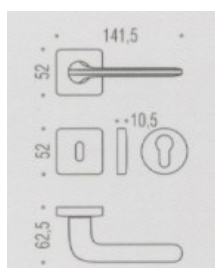

Maniglie da porta

ART. ID 51

GARANZIA 10 ANNI
GUARANTEED 10 YEARS

TRATTAMENTO DI PROTEZIONE GARANTITO 10 ANNI La lunga esperienza maturata nel settore dei trattamenti galvanici, unita alla scelta di prestare particolare attenzione alla qualità nei processi produttivi, consentono a Colombo Design di garantire le finiture dei suoi prodotti oltre la normale copertura prevista dalla legge. E' quindi con particolare orgoglio che offriamo ai nostri utenti la garanzia di "10 anni" sulle finiture **Chrome, Cromat, Oroplus**. Questo impegno di durata nel tempo del prodotto è la nostra forte ed alternativa risposta al consumismo «usa e getta», sinonimo di spreco ambientale e nemico della memoria collettiva, irrinunciabile valore di tutte le società.

Per un utilizzo ottimale del prodotto, ed ottemperare alle regole della garanzia:

- evitare l'impiego di sostanze solventi, abrasivi, alcool
- rimuovere le eventuali tracce di sporco e polvere solo con un panno inumidito in acqua tiepida.

TREATMENT PROTECTION GUARANTEED 10 YEARS The long experience in the field of galvanic treatments, combined with the choice to pay special attention to the quality in production processes, enable Colombo Design to ensure the finishes of its products beyond the normal warranty provided by law. It is therefore with great pleasure, we offer to our end-users the warranty of "10 years" on **Chrome, Cromat, and Oroplus** finishing. This commitment of product durability is our strong and alternative response to consumerism «disposable», synonymous with environmental waste and enemy of collective memory, an essential value of all societies. For maximum performance, kindly comply with the rules of warranty:

- do not use solvents, abrasives or alcohol
- remove any traces of dirt and dust only with just a cloth dampened in water.

Modell: **ROBOQUATTRO ID51** Ditta: **Colombo**
Completa di quadro 8 e viti di fissaggio
Dotata di molla sotto la rosetta di entrambe le maniglie.
Materiale: Cromall

CODICE	Finitura
MAID51R8CS	Cromo satinato
MAID51R8CR	Cromo lucido