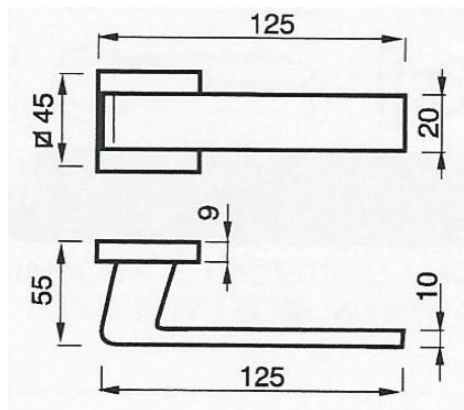

## ART. DUBLIN

Modello : **DUBLIN** Ditta : **HOPPE**

Completa di quadro 8 e viti di fissaggio  
 Dotata di molla sotto la rosetta di entrambe le maniglie  
 Materiale: Alluminio

CODICE	Finitura
<b>MADUR8AA</b>	Alluminio cromo satinato

## ART. SILVYANA 52

Modello **52 R** Ditta **Poggi & Mariani**  
 completa di quadro 8 e viti di fissaggio  
 Dotata di molla sotto la rosetta di entrambe le maniglie.

Materiale: Ottone

CODICE	Finitura
<b>MA52R8OCOCS</b>	Cromo lucido e Cromo satinato
<b>MA52R8OSONS</b> <b>L</b>	Ossido nichel satinato lucido

## ART. H 419

K 465

Modello **H 419** Ditta Valli & Valli  
 completa di quadro 8 e viti di fissaggio  
 Dotata di molla sotto la rosetta di entrambe le maniglie.

Materiale: Acciaio inox aisi 304

CODICE	Finitura
<b>MAH419R8CS</b>	<b>INOX</b>

## ART. 140 FABIOLA

Modello **140 FABIOLA** Ditta : Poggi e Mariani  
 Completa di quadro 8 e viti di fissaggio  
 Dotata di molla sotto la rosetta di entrambe le maniglie.  
 Materiale: OTTONE

Rosetta e bocchetta quadrata 45x45