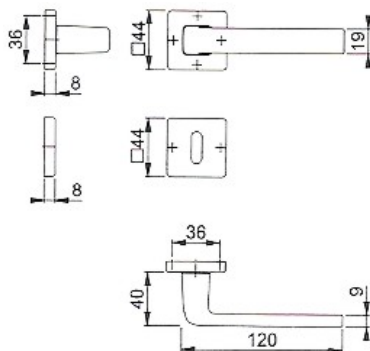

## ART. DUBLIN

Modello : **DUBLIN** Ditta : **HOPPE**

Completa di quadro 8 e viti di fissaggio  
 Dotata di molla sotto la rosetta di entrambe le maniglie  
 Materiale: Alluminio

CODICE	Finitura
<b>MADUR8AA</b>	Alluminio cromo satinato

## ART. ANTARES

Modello : **ANTARES** Ditta : **REGUS**  
 Completa di quadro 8 e viti di fissaggio  
 Dotata di molla sotto la rosetta di entrambe le maniglie  
 Materiale: Zama

CODICE	Finitura
<b>MAANR8CS</b>	Cromo satinato
<b>MAANR8CR</b>	Cromo lucido

## ART. H 419

K 465

Modello **H 419** Ditta Valli & Valli  
 completa di quadro 8 e viti di fissaggio  
 Dotata di molla sotto la rosetta di entrambe le maniglie.

Materiale: Acciaio inox aisi 304

CODICE	Finitura
<b>MAH419R8CS</b>	<b>INOX</b>

## ART. 28773

Modello **28773** Ditta : Cottali  
 Completa di quadro 8 e viti di fissaggio  
 Dotata di molla sotto la rosetta di entrambe le maniglie.

Materiale: INOX

Rosetta quadrata 49 x 49

CODICE	Finitura
<b>MA28773R8IN</b>	Inox