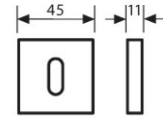

Maniglie da porta

ART. H 419

K 465

Modello **H 419** Ditta Valli & Valli
completa di quadro 8 e viti di fissaggio
Dotata di molla sotto la rosetta di entrambe le maniglie.

Materiale: Acciaio inox aisi 304

CODICE	Finitura
MAH419R8CS	INOX