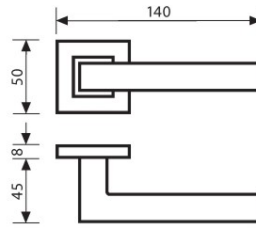

Maniglie da porta

ART. H 419

K 465

Modello **H 419** Ditta Valli & Valli
completa di quadro 8 e viti di fissaggio
Dotata di molla sotto la rosetta di entrambe le maniglie.

Materiale: Acciaio inox aisi 304

CODICE	Finitura
MAH419R8CS	INOX