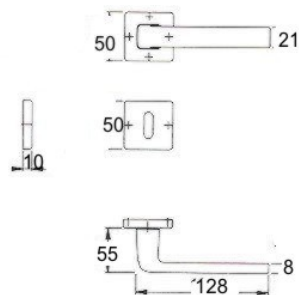

## ART. DUBLIN

Modello : **DUBLIN** Ditta : **HOPPE**

Completa di quadro 8 e viti di fissaggio  
 Dotata di molla sotto la rosetta di entrambe le maniglie  
 Materiale: Alluminio

CODICE	Finitura
<b>MADUR8AA</b>	Alluminio cromo satinato

## ART. ANTARES

Modello : **ANTARES** Ditta : **REGUS**  
 Completa di quadro 8 e viti di fissaggio  
 Dotata di molla sotto la rosetta di entrambe le maniglie  
 Materiale: Zama

CODICE	Finitura
<b>MAANR8CS</b>	Cromo satinato
<b>MAANR8CR</b>	Cromo lucido

## ART. H 419

K 465

Modello **H 419** Ditta Valli & Valli  
 completa di quadro 8 e viti di fissaggio  
 Dotata di molla sotto la rosetta di entrambe le maniglie.

Materiale: Acciaio inox aisi 304

CODICE	Finitura
<b>MAH419R8CS</b>	<b>INOX</b>

## ART. 28773

Modello **28773** Ditta : Cottali  
 Completa di quadro 8 e viti di fissaggio  
 Dotata di molla sotto la rosetta di entrambe le maniglie.

Materiale: INOX

Rosetta quadrata 49 x 49

CODICE	Finitura
<b>MA28773R8IN</b>	Inox