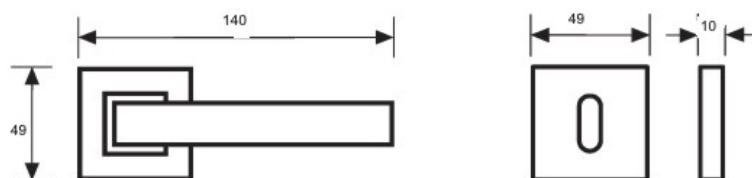

ART. 28773

Modello **28773** Ditta : Cottali
Completa di quadro 8 e viti di fissaggio
Dotata di molla sotto la rosetta di entrambe le maniglie.

Materiale: INOX

Rosetta quadrata 49 x 49

CODICE	Finitura
MA28773R8IN	Inox