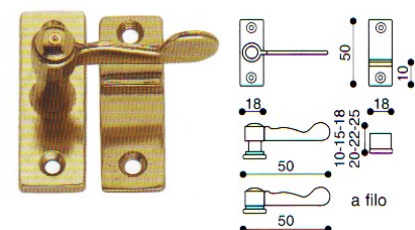

ART. TAVELLINO 587

CODICE	Altezza incontro	Tropicalizzato
TA587TR	20	TR

ART. 588 TAVELLINI

CODICE	Altezza incontro	Tropicalizzato
TA588TR	0	TR

ART. 156 TAVELLINO A SCATTO SENZA INCONTRO

CODICE	Ottone lucido	Bronzato	Cromo lucido
TA156	OL	OB	ON

ART. 156 INCONTRO

CODICE	Altezza INCONTRO	Ottone lucido	Bronzato	Cromo lucido
		OL	OB	ON
	10			
	15			
	20			
	25			

ART. 304 INCONTRO PIANO

CODICE	Altezza INCONTRO	Ottone lucido	Bronzato	Cromo lucido
IN304--	10	OL	OB	ON

ART. 304 TAVELLINO A SCATTO CON INCONTRO

CODICE	Altezza tavellino	Ottone lucido	Bronzato	Cromo lucido
TA304	15	OL	OB	ON
	18			
	20			

ART.

CODICE	Distanza Incontri mm	Ottone lucido	Bronzato
		OL	ON
GA140 --	60	+	
GA139 --	80	+	
GA138 --	100	+	+
GA137 --	120	+	
GA136 --	140	+	
GA160 --	160	+	
GA159 --	180	+	
GA158 --	200	+	
GA157 --	250	+	
GA156 --	300	+	