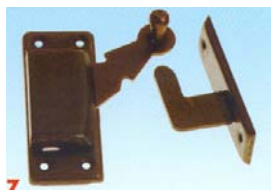

ART. TAVELLINO 587

CODICE	Altezza incontro	Tropicalizzato
TA587TR	20	TR

ART. 588 TAVELLINI

CODICE	Altezza incontro	Tropicalizzato
TA588TR	0	TR

ART. 156 TAVELLINO A SCATTO SENZA INCONTRO

CODICE	Ottone lucido	Bronzato	Cromo lucido
TA156	OL	OB	ON

ART. 156 INCONTRO

CODICE	Altezza INCONTRO	Ottone lucido	Bronzato	Cromo lucido
		OL	OB	ON
	10			
	15			
	20			
	25			

ART. 304 INCONTRO PIANO

CODICE	Altezza INCONTRO	Ottone lucido	Bronzato	Cromo lucido
IN304--	10	OL	OB	ON

ART. 304 TAVELLINO A SCATTO CON INCONTRO

CODICE	Altezza tavellino	Ottone lucido	Bronzato	Cromo lucido
TA304	15	OL	OB	ON
	18			
	20			

ART.

CODICE	Distanza Incontri mm	Ottone lucido	Bronzato
		OL	ON
GA140 --	60	+	
GA139 --	80	+	
GA138 --	100	+	+
GA137 --	120	+	
GA136 --	140	+	
GA160 --	160	+	
GA159 --	180	+	
GA158 --	200	+	
GA157 --	250	+	
GA156 --	300	+	