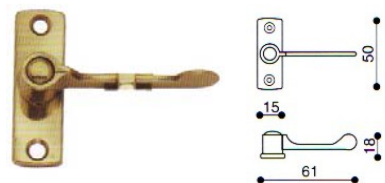

ART. TAVELLINO 587

CODICE	Altezza incontro	Tropicalizzato
TA587TR	20	TR

ART. 588 TAVELLINI

CODICE	Altezza incontro	Tropicalizzato
TA588TR	0	TR

ART. 156 TAVELLINO A SCATTO SENZA INCONTRO

CODICE	Ottone lucido	Bronzato	Cromo lucido
TA156	OL	OB	ON

ART. 156 INCONTRO

CODICE	Altezza INCONTRO	Ottone lucido	Bronzato	Cromo lucido
		OL	OB	ON
	10			
	15			
	20			
	25			

ART. 304 INCONTRO PIANO

CODICE	Altezza INCONTRO	Ottone lucido	Bronzato	Cromo lucido
IN304--	10	OL	OB	ON

ART. 304 TAVELLINO A SCATTO CON INCONTRO

CODICE	Altezza tavellino	Ottone lucido	Bronzato	Cromo lucido
TA304	15	OL	OB	ON
	18			
	20			

ART.

CODICE	Distanza Incontri mm	Ottone lucido	Bronzato
		OL	ON
GA140 --	60	+	
GA139 --	80	+	
GA138 --	100	+	+
GA137 --	120	+	
GA136 --	140	+	
GA160 --	160	+	
GA159 --	180	+	
GA158 --	200	+	
GA157 --	250	+	
GA156 --	300	+	

ART. 204 RAMPINI

CODICE	Distanza Incontri mm	Tropicale
		TR
GA204 16 TR	160	
GA204 20 TR	200	
GA204 30 TR	300	