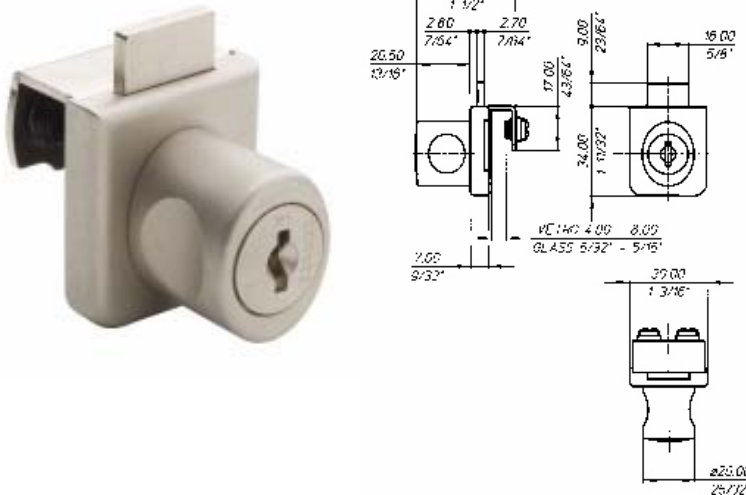

Serrature per ante da mobile scorrevoli

ART.2910 Serrature per ante vetro scorrevole

ART.	Chiave	Finitura
SE2910NI	KD	Nichel
SE2910NIK	KA	Nichel

Spessori vetro fino a 7 mm.

ART.2166 Serrature per ante vetro scorrevole

ART.	Lunghezza cilindro mm.	Chiave	Finitura
SE2166NIK	20	KA	Nichel/nero

ART.2168 Serrature per ante vetro scorrevole

ART.	Lunghezza cilindro mm.	Chiave	Finitura
SE2168NIK	20	KA	Nichel/nero

Serrature per ante in vetro

ART.21G1 Serrature per ante vetro battente

ART.	Lunghezza cilindro mm.	Chiave	Finitura
SE21G1NI	16	KD	Nichel
SE21G1NIK	16	KA	Nichel

ART.26G1 Serrature per ante vetro battente senza foratura

ART.	Lunghezza cilindro mm.	Chiave	Finitura
SE26G1CS	28	KD	Cromosat

ART.26G4 Serrature per ante vetro battente senza foratura

ART.	Lunghezza cilindro mm.	Chiave	Finitura
SE26G4CS	28	KD	Cromosat