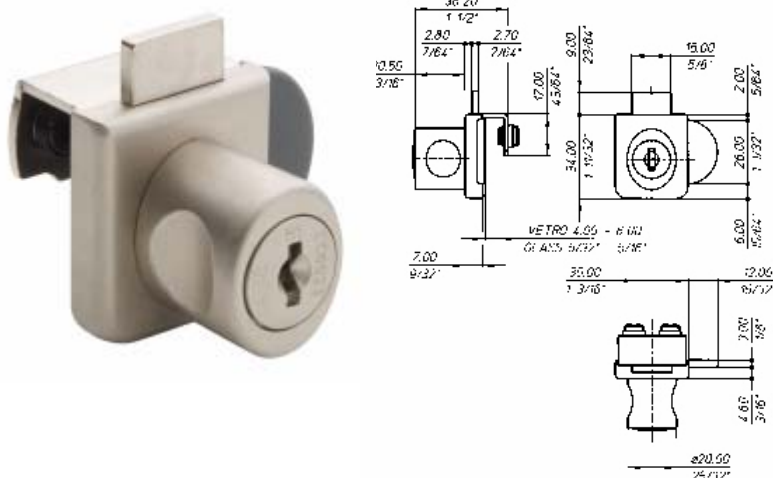

Serrature per ante da mobile scorrevoli

ART.2910 Serrature per ante vetro scorrevole

ART.	Chiave	Finitura
SE2910NI	KD	Nichel
SE2910NIK	KA	Nichel

Spessori vetro fino a 7 mm.

ART.2166 Serrature per ante vetro scorrevole

ART.	Lunghezza cilindro mm.	Chiave	Finitura
SE2166NIK	20	KA	Nichel/nero

ART.2168 Serrature per ante vetro scorrevole

ART.	Lunghezza cilindro mm.	Chiave	Finitura
SE2168NIK	20	KA	Nichel/nero

Serrature per ante in vetro

ART.21G1 Serrature per ante vetro battente

ART.	Lunghezza cilindro mm.	Chiave	Finitura
SE21G1NI	16	KD	Nichel
SE21G1NIK	16	KA	Nichel

ART.26G1 Serrature per ante vetro battente senza foratura

ART.	Lunghezza cilindro mm.	Chiave	Finitura
SE26G1CS	28	KD	Cromosat

ART.26G4 Serrature per ante vetro battente senza foratura

ART.	Lunghezza cilindro mm.	Chiave	Finitura
SE26G4CS	28	KD	Cromosat