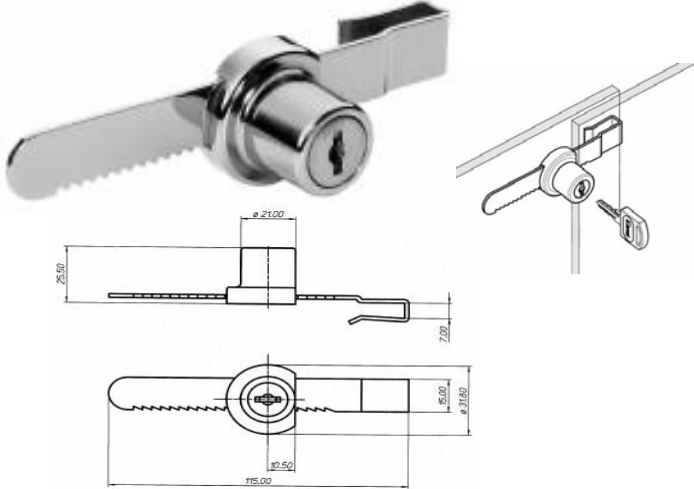

Serrature per ante da mobile scorrevoli

ART.2910 Serrature per ante vetro scorrevole

ART.	Chiave	Finitura
SE2910NI	KD	Nichel
SE2910NIK	KA	Nichel

Spessori vetro fino a 7 mm.

ART.2166 Serrature per ante vetro scorrevole

ART.	Lunghezza cilindro mm.	Chiave	Finitura
SE2166NIK	20	KA	Nichel/nero

ART.2168 Serrature per ante vetro scorrevole

ART.	Lunghezza cilindro mm.	Chiave	Finitura
SE2168NIK	20	KA	Nichel/nero

Serrature per ante in vetro

ART.21G1 Serrature per ante vetro battente

ART.	Lunghezza cilindro mm.	Chiave	Finitura
SE21G1NI	16	KD	Nichel
SE21G1NIK	16	KA	Nichel

ART.26G1 Serrature per ante vetro battente senza foratura

ART.	Lunghezza cilindro mm.	Chiave	Finitura
SE26G1CS	28	KD	Cromosat

ART.26G4 Serrature per ante vetro battente senza foratura

ART.	Lunghezza cilindro mm.	Chiave	Finitura
SE26G4CS	28	KD	Cromosat