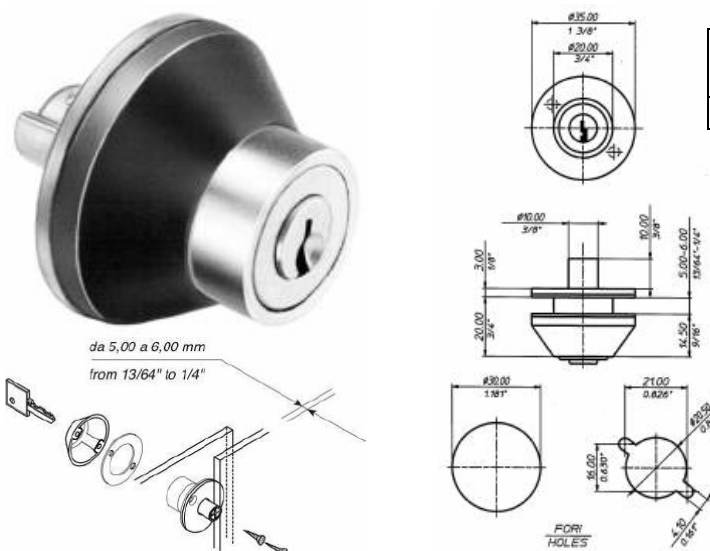

Serrature per ante da mobile scorrevoli

ART.2910 Serrature per ante vetro scorrevole

ART.	Chiave	Finitura
SE2910NI	KD	Nichel
SE2910NIK	KA	Nichel

Spessori vetro fino a 7 mm.

ART.2166 Serrature per ante vetro scorrevole

ART.	Lunghezza cilindro mm.	Chiave	Finitura
SE2166NIK	20	KA	Nichel/nero

ART.2168 Serrature per ante vetro scorrevole

ART.	Lunghezza cilindro mm.	Chiave	Finitura
SE2168NIK	20	KA	Nichel/nero

Serrature per ante in vetro

ART.21G1 Serrature per ante vetro battente

ART.	Lunghezza cilindro mm.	Chiave	Finitura
SE21G1NI	16	KD	Nichel
SE21G1NIK	16	KA	Nichel

ART.26G1 Serrature per ante vetro battente senza foratura

ART.	Lunghezza cilindro mm.	Chiave	Finitura
SE26G1CS	28	KD	Cromosat

ART.26G4 Serrature per ante vetro battente senza foratura

ART.	Lunghezza cilindro mm.	Chiave	Finitura
SE26G4CS	28	KD	Cromosat