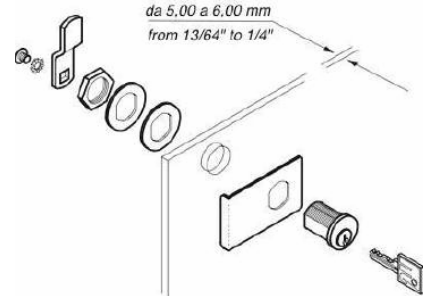

ART.	Lunghezza cilindro mm.	Chiave	Finitura
SE2166NIK	20	KA	Nichel/nero

ART.2168 Serrature per ante vetro scorrevole

ART.	Lunghezza cilindro mm.	Chiave	Finitura
SE2168NIK	20	KA	Nichel/nero

Serrature per ante in vetro

ART.21G1 Serrature per ante vetro battente

ART.	Lunghezza cilindro mm.	Chiave	Finitura
SE21G1NI	16	KD	Nichel
SE21G1NIK	16	KA	Nichel

ART.26G1 Serrature per ante vetro battente senza foratura

ART.	Lunghezza cilindro mm.	Chiave	Finitura
SE26G1CS	28	KD	Cromosat

ART.26G4 Serrature per ante vetro battente senza foratura

ART.	Lunghezza cilindro mm.	Chiave	Finitura
SE26G4CS	28	KD	Cromosat