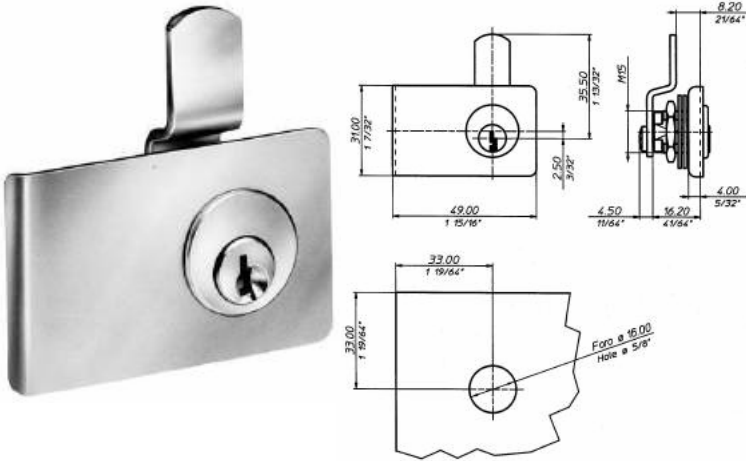

Serrature per ante da mobile scorrevoli

ART.2910 Serrature per ante vetro scorrevole

ART.	Chiave	Finitura
SE2910NI	KD	Nichel
SE2910NIK	KA	Nichel

Spessori vetro fino a 7 mm.

ART.2166 Serrature per ante vetro scorrevole

ART.	Lunghezza cilindro mm.	Chiave	Finitura
SE2166NIK	20	KA	Nichel/nero

ART.2168 Serrature per ante vetro scorrevole

ART.	Lunghezza cilindro mm.	Chiave	Finitura
SE2168NIK	20	KA	Nichel/nero

Serrature per ante in vetro

ART.21G1 Serrature per ante vetro battente

ART.	Lunghezza cilindro mm.	Chiave	Finitura
SE21G1NI	16	KD	Nichel
SE21G1NIK	16	KA	Nichel

ART.26G1 Serrature per ante vetro battente senza foratura

ART.	Lunghezza cilindro mm.	Chiave	Finitura
SE26G1CS	28	KD	Cromosat

ART.26G4 Serrature per ante vetro battente senza foratura

ART.	Lunghezza cilindro mm.	Chiave	Finitura
SE26G4CS	28	KD	Cromosat