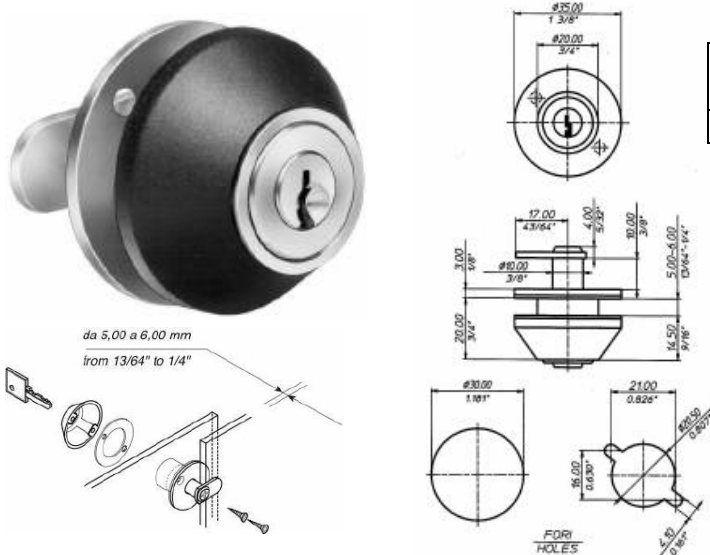

Serrature per ante da mobile scorrevoli

ART.2910 Serrature per ante vetro scorrevole

ART.	Chiave	Finitura
SE2910NI	KD	Nichel
SE2910NIK	KA	Nichel

Spessori vetro fino a 7 mm.

ART.2166 Serrature per ante vetro scorrevole

ART.	Lunghezza cilindro mm.	Chiave	Finitura
SE2166NIK	20	KA	Nichel/nero

ART.2168 Serrature per ante vetro scorrevole

ART.	Lunghezza cilindro mm.	Chiave	Finitura
SE2168NIK	20	KA	Nichel/nero

Serrature per ante in vetro

ART.21G1 Serrature per ante vetro battente

ART.	Lunghezza cilindro mm.	Chiave	Finitura
SE21G1NI	16	KD	Nichel
SE21G1NIK	16	KA	Nichel

ART.26G1 Serrature per ante vetro battente senza foratura

ART.	Lunghezza cilindro mm.	Chiave	Finitura
SE26G1CS	28	KD	Cromosat

ART.26G4 Serrature per ante vetro battente senza foratura

ART.	Lunghezza cilindro mm.	Chiave	Finitura
SE26G4CS	28	KD	Cromosat