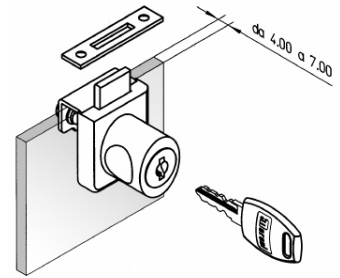

ART.	Lunghezza cilindro mm.	Chiave	Finitura
SE2166NIK	20	KA	Nichel/nero

ART.2168 Serrature per ante vetro scorrevole

ART.	Lunghezza cilindro mm.	Chiave	Finitura
SE2168NIK	20	KA	Nichel/nero

Serrature per ante in vetro

ART.21G1 Serrature per ante vetro battente

ART.	Lunghezza cilindro mm.	Chiave	Finitura
SE21G1NI	16	KD	Nichel
SE21G1NIK	16	KA	Nichel

ART.26G1 Serrature per ante vetro battente senza foratura

ART.	Lunghezza cilindro mm.	Chiave	Finitura
SE26G1CS	28	KD	Cromosat

ART.26G4 Serrature per ante vetro battente senza foratura

ART.	Lunghezza cilindro mm.	Chiave	Finitura
SE26G4CS	28	KD	Cromosat