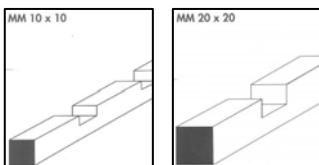

Pannelli grigliati in pino

ART.	materiale	Misura cm.	Listello cm.	Foro cm.	PZ. Conf.
GR496PIGR	Pino	200 x 80	0.5 x 1.6	2.0 x 2.0	1

Aste in ramino per grigliati componibili

ART.	materiale	Lunghezza asta cm.	Sezione cm.	Passo cm.	PZ. Conf.
GR40125RAGR	Ramino	275	1 x 1	2.5	1
GR41510RAGR	Ramino	275	2 x 2	10	1

Supporti terminali in ramino per grigliati componibili

ART.	materiale	Lunghezza asta cm.	Sezione cm.	Scasso interno cm.	PZ. Conf.
TE49010RAGR	Ramino	275	2.2 x 2.0	1.0	1
TE49523RAGR	Ramino	275	2.2 x 3.3	2.0	1