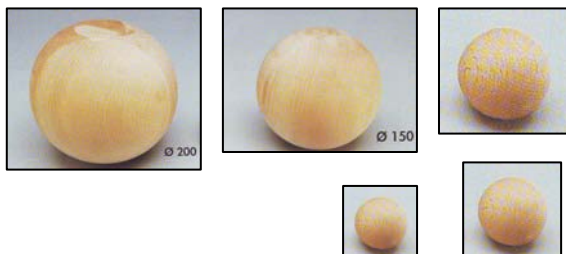

Pannelli grigliati in pino

ART.	materiale	Misura cm.	Listello cm.	Foro cm.	PZ. Conf.
GR496PIGR	Pino	200 x 80	0.5 x 1.6	2.0 x 2.0	1

Aste in ramino per grigliati componibili

ART.	materiale	Lunghezza asta cm.	Sezione cm.	Passo cm.	PZ. Conf.
GR40125RAGR	Ramino	275	1 x 1	2.5	1
GR41510RAGR	Ramino	275	2 x 2	10	1

Supporti terminali in ramino per grigliati componibili

ART.	materiale	Lunghezza asta cm.	Sezione cm.	Scasso interno cm.	PZ. Conf.
TE49010RAGR	Ramino	275	2.2 x 2.0	1.0	1
TE49523RAGR	Ramino	275	2.2 x 3.3	2.0	1

Sfere in faggio e tiglio grezzo

ART.	Materiale	Diametro mm.	PZ. Conf.
SF48049116GR	Tiglio	116	1
SF4804892GR	Tiglio	92	1
SF4804772GR	Faggio	72	1
SF4804652GR	Faggio	52	1
SF4804542GR	Faggio	42	1

Tondi piallati in Marupà