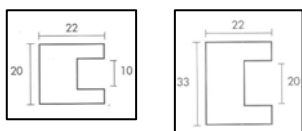

Pannelli grigliati in pino

ART.	materiale	Misura cm.	Listello cm.	Foro cm.	PZ. Conf.
GR496PIGR	Pino	200 x 80	0.5 x 1.6	2.0 x 2.0	1

Aste in ramino per grigliati componibili

ART.	materiale	Lunghezza asta cm.	Sezione cm.	Passo cm.	PZ. Conf.
GR40125RAGR	Ramino	275	1 x 1	2.5	1
GR41510RAGR	Ramino	275	2 x 2	10	1

Supporti terminali in ramino per grigliati componibili

ART.	materiale	Lunghezza asta cm.	Sezione cm.	Scasso interno cm.	PZ. Conf.
TE49010RAGR	Ramino	275	2.2 x 2.0	1.0	1
TE49523RAGR	Ramino	275	2.2 x 3.3	2.0	1

ART.	materiale	Sez. Diam. mm.	Lunghezza mm	PZ. Conf.
TO6RAGR	Marupà	6	215	1
TO8RAGR	Marupà	8	215	1
TO10RAGR	Marupà	10	215	1
TO15RAGR	Marupà	15	215	1
TO20RAGR	Marupà	20	215	1
TO25RAGR	Marupà	25	215	1
TO35RAGR	Marupà	35	215	1
TO40RAGR	Marupà	40	215	1
TO50RAGR	Marupà	50	215/300	1
TO60RAGR	Marupà	60	215	1