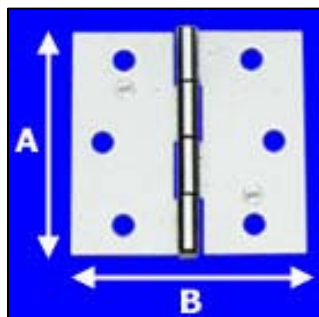

Cerniere a libro

Cerniera quadra perno fisso ART. 121 – 9530 – 9531 - 5000

ART.	Misura aperta mm.	A mm	B mm	diam mm	SP mm	Finitura	PZ. Conf.
CE12160NI	60X60	60	60	6	1,25	Acc. Zincato	24
CE12180NI	80X80	80	80	8	1,50	Acc. Zincato	24
CE121100NI	100X100	100	100	8	1,50	Acc. Zincato	24
CE95303030TR	32X31	32	31	3.70	0.70	Tropicalizzata	50
CE95315555TR	57x56	57	56	4.20	1.00	Tropicalizzata	20
CE95316560TR	64x62	64	62	4.70	1.00	Tropicalizzata	20
CE95317070TR	70x70	70	70	5.50	1.00	Tropicalizzata	20
CE500010050TR	100x49	100	49	5.20	1.20	Tropicalizzata	20