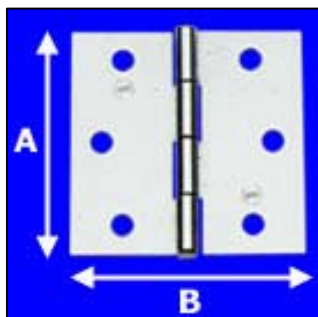

Cerniere a libro

Cerniera quadra perno fisso ART. 121 – 9530 – 9531 - 5000

ART.	Misura aperta mm.	A mm	B mm	diam mm	SP mm	Finitura	PZ. Conf.
CE12160NI	60X60	60	60	6	1,25	Acc. Zincato	24
CE12180NI	80X80	80	80	8	1,50	Acc. Zincato	24
CE121100NI	100X100	100	100	8	1,50	Acc. Zincato	24
CE95303030TR	32X31	32	31	3.70	0.70	Tropicalizzata	50
CE95315555TR	57x56	57	56	4.20	1.00	Tropicalizzata	20
CE95316560TR	64x62	64	62	4.70	1.00	Tropicalizzata	20
CE95317070TR	70x70	70	70	5.50	1.00	Tropicalizzata	20
CE500010050TR	100x49	100	49	5.20	1.20	Tropicalizzata	20