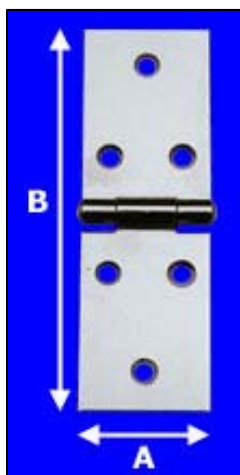

Cerniera lunga perno fisso ART. 122 - 9533

ART.	Misura aperta mm.	A mm	B mm	diam mm	SP mm	Finitura	PZ. Conf.
CE12270ZI	24X70	24	70	6	1,00	Acc. Zincato	24
CE12280ZI	28X80	28	80	8	1,20	Acc. Zincato	24
CE122100ZI	32X100	32	100	8	1,20	Acc. Zincato	24
CE122120ZI	33X120	33	120	8	1,20	Acc. Zincato	24
CE95332560TR	26X60	26	60	4.00	1.20	Tropicalizzata	20
CE95332580TR	26X80	26	80	4.50	1,20	Tropicalizzata	20

MATERIALE : ACCIAIO CON PERNO IN OTTONE