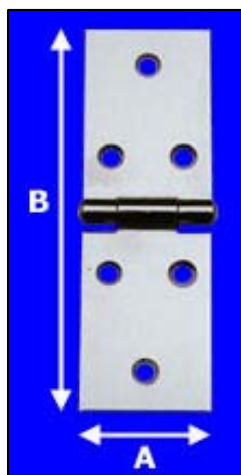

Cerniera lunga perno fisso ART. 122 - 9533

ART.	Misura aperta mm.	A mm	B mm	diam mm	SP mm	Finitura	PZ. Conf.
CE12270ZI	24X70	24	70	6	1,00	Acc. Zincato	24
CE12280ZI	28X80	28	80	8	1,20	Acc. Zincato	24
CE122100ZI	32X100	32	100	8	1,20	Acc. Zincato	24
CE122120ZI	33X120	33	120	8	1,20	Acc. Zincato	24
CE95332560TR	26X60	26	60	4.00	1.20	Tropicalizzata	20
CE95332580TR	26X80	26	80	4.50	1,20	Tropicalizzata	20

MATERIALE : ACCIAIO CON PERNO IN OTTONE