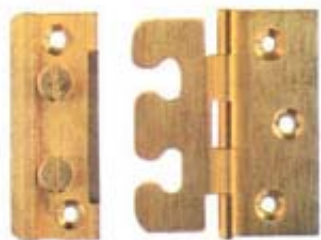

ART. 313 Cerniera regolabile

ART.	Battuta	Misura H X L mm.	Finitura	Materiale	PZ. Conf.
CE313DC5040OS	Doppio collo	50X40	Oro satinato	OTTONE	24
CE313DC5040OB	Battuta 8 mm	50X40	Bronzato	OTTONE	24
CE313MC4040OS	Mezzo collo Battuta 2 mm	40X40	Oro satinato	OTTONE	24
CE313MC4040OB		40X40	Bronzato	OTTONE	24
CE313MC5040OS		50X40	Oro satinato	OTTONE	24
CE313MC5040OB		50X40	Bronzato	OTTONE	24