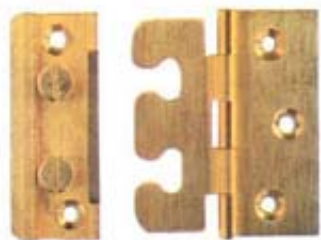

ART. 106 Cerniera biscotto con fermo

IDEALE PER RIBALTA

ART.	Misura aperta mm.	Finitura	Materiale	PZ. Conf.
CE1063080OS	30X80	Oro satinato	OTTONE	24
CE1063080OB	30X80	Bronzato	OTTONE	24
CE1063080ONS	30X80	Nichel satinato	OTTONE	24
CE1063080OL	30X80	Oro lucido	OTTONE	24

ART. 120 Cerniera Piana tonda

ART.	Misura H X L mm.	Finitura	Materiale	PZ. Conf.
CE1203047OL	30X47	Oro lucido	OTTONE	24
CE1203047OB	30X47	Bronzato	OTTONE	24
CE1203047ON	30X47	Cromo lucido	OTTONE	24

ART. 113 Cerniera regolabile 1/2 collo

ART.	Misura aperta mm.	Finitura	Materiale	PZ. Conf.
CE1134040OS	40X40	Oro satinato	OTTONE	24
CE1134040OB	40X40	Bronzato	OTTONE	24

Cerniere a libro

ART. 153 Cerniera Regolabile con basetta COLLO mm 14 Bat.10

ART.	Misura H X L mm.	Finitura	Materiale	PZ. Conf.
CE1534040OS	40X40	Oro satinato	OTTONE	100

ART. 313 Cerniera regolabile

ART.	Battuta	Misura H X L mm.	Finitura	Materiale	PZ. Conf.
CE313DC5040OS	Doppio collo	50X40	Oro satinato	OTTONE	24
CE313DC5040OB	Battuta 8 mm	50X40	Bronzato	OTTONE	24
CE313MC4040OS	Mezzo collo Battuta 2 mm	40X40	Oro satinato	OTTONE	24
CE313MC4040OB		40X40	Bronzato	OTTONE	24
CE313MC5040OS		50X40	Oro satinato	OTTONE	24
CE313MC5040OB		50X40	Bronzato	OTTONE	24