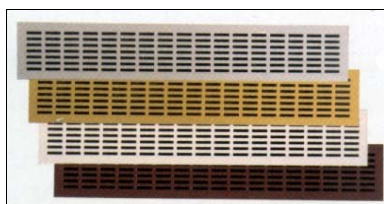

Griglie di Aerazione in metallo

Finiture

Griglie in metallo da sovrapporre h.6 cm con rete

(finitura da specificare)

ART.	H cm	L cm	Spessore mm	Finitura	PZ. Conf.
AE206206CR	6	20	5	AB/AL/NI	1
AE306306CR	6	30	5	AB/AL/NI/RA	1
AE406406CR	6	40	5	AB/AL/NI	1
AE506506CR	6	50	5	AB/NI	1

Griglie in metallo da sovrapporre h.14 cm con rete

(finitura da specificare)

ART.	H cm	L cm	Spessore mm	Finitura	PZ. Conf.
AE101414CR	14	14	5	AB/AL/CO/NI/RA	1
AE202414CR	14	24	5	AB/AL/CO/NI	1
AE303414CR	14	34	5	AB/AL/CO/NI	1
AE404414CR	14	44	5	AB/AL/CO/NI	1
AE505414CR	14	54	5	AB/AL/CO/NI	1
AE606414CR	14	64	5	AB/AL/CO/NI	1

Griglie in metallo da sovrapporre h.24 cm con rete

(finitura da specificare)

ART.	H cm	L cm	Spessore mm	Finitura	PZ. Conf.
AE202424CR	24	24	5	CO	1
AE404424CR	24	44	5	CO	1

Griglie in alluminio da incasso

(Finitura da specificare)