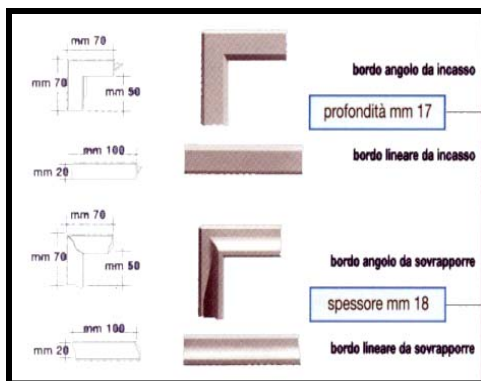

Griglie in metallo da sovrapporre h.24 cm con rete

(finitura da specificare)

ART.	H cm	L cm	Spessore mm	Finitura	PZ. Conf.
AE202424CR	24	24	5	CO	1
AE404424CR	24	44	5	CO	1

Griglie in alluminio da incasso

(Finitura da specificare)

Griglie di Aerazione in plastica

Griglia rettangolare tipo "B" da sovrapporre e imbocchi con dosatore in PVC

ART.	H mm	L mm	Spessore mm	Finitura	PZ. Conf.
AEBD1714BBI	146	175	20	Bianco	1

Griglia con moduli da comporre

ART.	H mm	L mm	Spessore mm	Finitura	PZ. Conf.
MOZBI	100	100	17	Bianco	1

Bordi per comporre griglie con moduli

ART.	H mm	L mm	Spessore mm	Finitura	PZ. Conf.
BLIBI	20	100	17	Bianco	1
BAIBI	70	70	17	Bianco	1