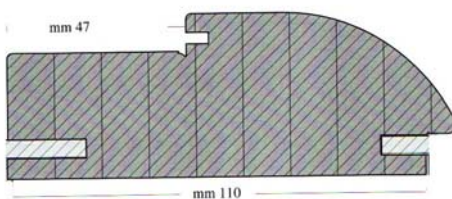

STIPITE BOMBATO

BATT. 47	ESSENZE	STIPITE BOMB. 110
SB3911047TA	TANGANIGA	X
SB3911047RO	ROVERE	X
SB3911047CI	CILIEGIO	X
SB3911047NNB	NOCE BIONDA	X
SB3911047MO	MOGANO	X