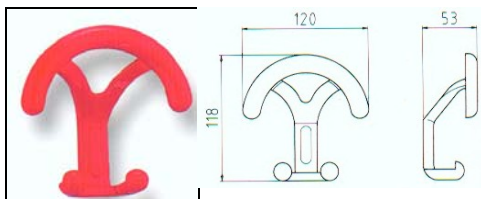

Appendiabiti

ART. DUMBO appendiabito

CODICE	Descrizione	Finitura	Mareriale	Pz. Conf.
APDUBI	Appendiabiti	Bianco	Nylon	12
APDUNE	Appendiabiti	Nero		12