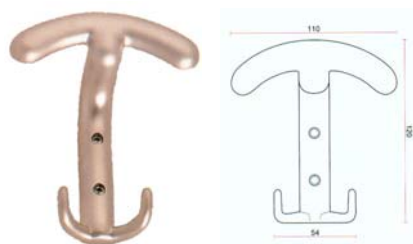

ART. 1030 appendiabito

CODICE	Descrizione	Finitura	Mareriale	Pz. Conf.
AP1030BI	Appendiabiti	Bianco	Metallo	12
AP1030NE	Appendiabiti	Nero Opaco		12
AP1030NS	Appendiabiti	Nichel Opaco		12
AP1030CL	Appendiabiti	Cromo		12
AP1030BS	Appendiabiti	Bronzo Sfumato		12
AP1030OL	Appendiabiti	Oro lucido		12