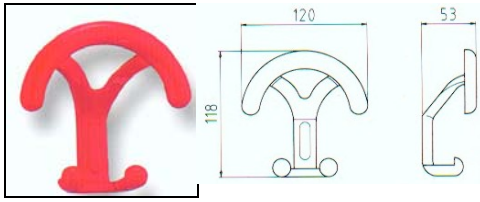

Ghidini appendiabiti

ART. DUMBO appendiabito

CODICE	Descrizione	Finitura	Materiali	Pz. Conf.	Euro €
APDUBI	Appendiabiti	Bianco	Nylon	12	3,30
APDUNE	Appendiabiti	Nero		12	3,25