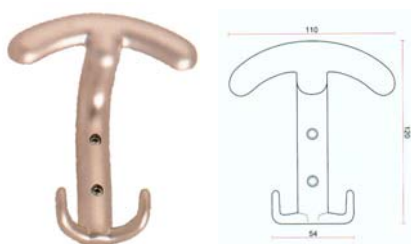

ART. 1030 appendiabito

CODICE	Descrizione	Finitura	Mareriale	Pz. Conf.	Euro €
AP1030BI	Appendiabiti	Bianco	Metallo	12	
AP1030NE	Appendiabiti	Nero Opaco		12	
AP1030NS	Appendiabiti	Nichel Opaco		12	
AP1030CL	Appendiabiti	Cromo		12	
AP1030BS	Appendiabiti	Bronzo Sfumato		12	
AP1030BO	Appendiabiti	Bagno oro		12