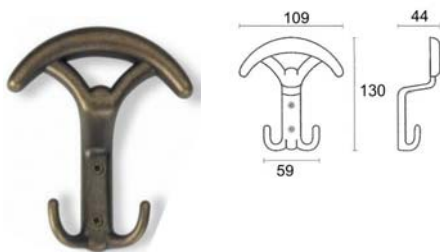

ART. 1090 appendiabito

CODICE	Descrizione	Finitura	Mareriale	Pz. Conf.
AP1090BA	Appendiabiti	Bronzo Antico	Metallo	12
AP1090OL	Appendiabiti	Oro lucido		12