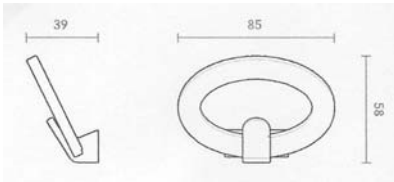

Appendiabiti

ART. 1130

CODICE	Finitura	Mareriale	Pz. Conf.
AP1130CR	Cromo lucido	Zama	1/12
AP1130CS	Cromo satinato		

ART. 1140

CODICE	Finitura	Mareriale	Pz. Conf.
AP1140CR	Cromo lucido	Zama	1/12
AP1140CS	Cromo satinato		