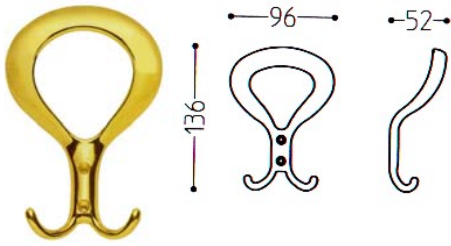

Mandelli appendiabiti

ART. 86

CODICE	Descrizione	Finitura	Materiale	Pz. Conf.	Euro €
AP86OB	Appendiabiti	Brunito antico	OTTONE	6	
AP86AL	Appendiabiti	Ottone lucido		6	
AP86OC S	Appendiabiti	Cromo satinato		6