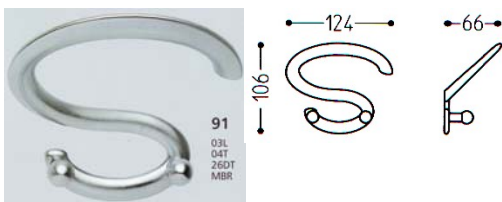

ART. 91

CODICE	Descrizione	Finitura	Materiale	Pz. Conf.	Euro €
AP91OB	Appendiabiti	Bronzo opaco	OTTONE	6	
AP91OC S	Appendiabiti	Cromo satinato		6