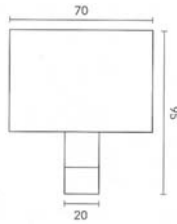

ART. 1150

CODICE	Finitura	Mareriale	Pz. Conf.
AP1150NI	Cromo lucido	Zama	1/12
AP1150NS	Nichel satinato		
AP1050CO	Bianco