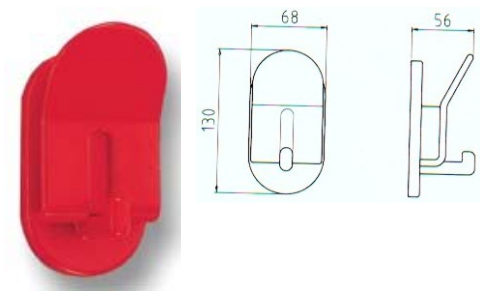

ART. MINNY appendiabito

CODICE	Descrizione	Finitura	Materiali	Pz. Conf.	Euro €
APMIBI	Appendiabiti	Bianco	Nylon	12	5,16
APMINE	Appendiabiti	Nero		12	5,16