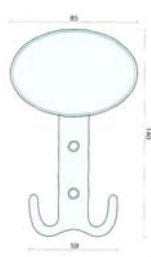

ART. 1040 appendiabiti

CODICE	Descrizione	Finitura	Mareriale	Pz. Conf.	Euro €
AP1040BO	Appendiabiti	Bagno oro	Metallo	12	
AP1040NS	Appendiabiti	Nichel Opaco		12	
AP1040CL	Appendiabiti	Cromo		12	
AP1040BR	Appendiabiti	Bronzo		12