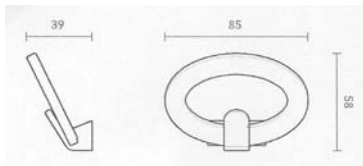

ART. 1410

CODICE	Finitura	Mareriale	Pz. Conf.
AP1410CR	Cromo lucido	Zama	1/12
AP1410CS	Cromo satinato		
AP1410AN	Antracite