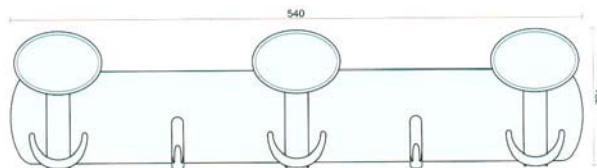

CODICE	Descrizione	Finitura	Mareriale	Pz. Conf.	Euro €
APAT93BI	Appendiabiti	Bianco	Resina graffata	18	
APAT93N E	Appendiabiti	Nero		18