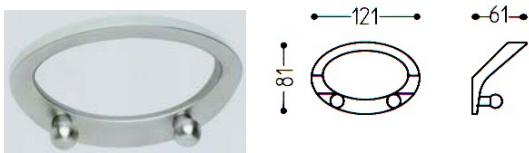

ART. 94

CODICE	Descrizione	Finitura	Materiale	Pz. Conf.	Euro €
AP94OC S	Appendiabiti	Cromo satinato		6