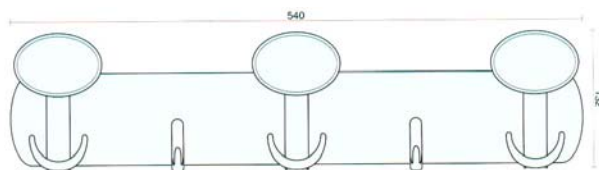

CODICE	Descrizione	Finitura	Mareriale	Pz. Conf.	Euro €
APAT93BI	Appendiabiti	Bianco	Resina graffata	18	
APAT93N E	Appendiabiti	Nero		18