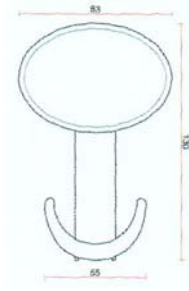

MITAL appendiabiti

ART. AT 90 appendiabito

CODICE	Descrizione	Finitura	Mareriale	Pz. Conf.	Euro €
APAT90BI	Appendiabiti	Bianco	Resina graffata	12	
APAT90N E	Appendiabiti	Nero		12	

ART. AT 92

CODICE	Descrizione	Finitura	Mareriale	Pz. Conf.	Euro €
APAT92BI	Appendiabiti 2 POSTI	Bianco	Resina graffata	24	
APAT92N E	Appendiabiti 2 POSTI	Nero		24	