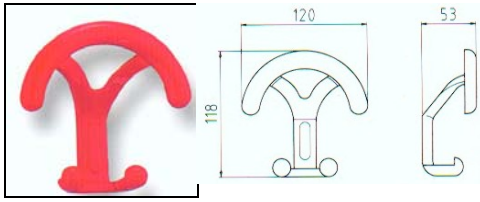

Ghidini appendiabiti

ART. DUMBO appendiabito

CODICE	Descrizione	Finitura	Mareriale	Pz. Conf.	Euro €
APDUBI	Appendiabiti	Bianco	Nylon	12	3,30
APDUNE	Appendiabiti	Nero		12	3,25